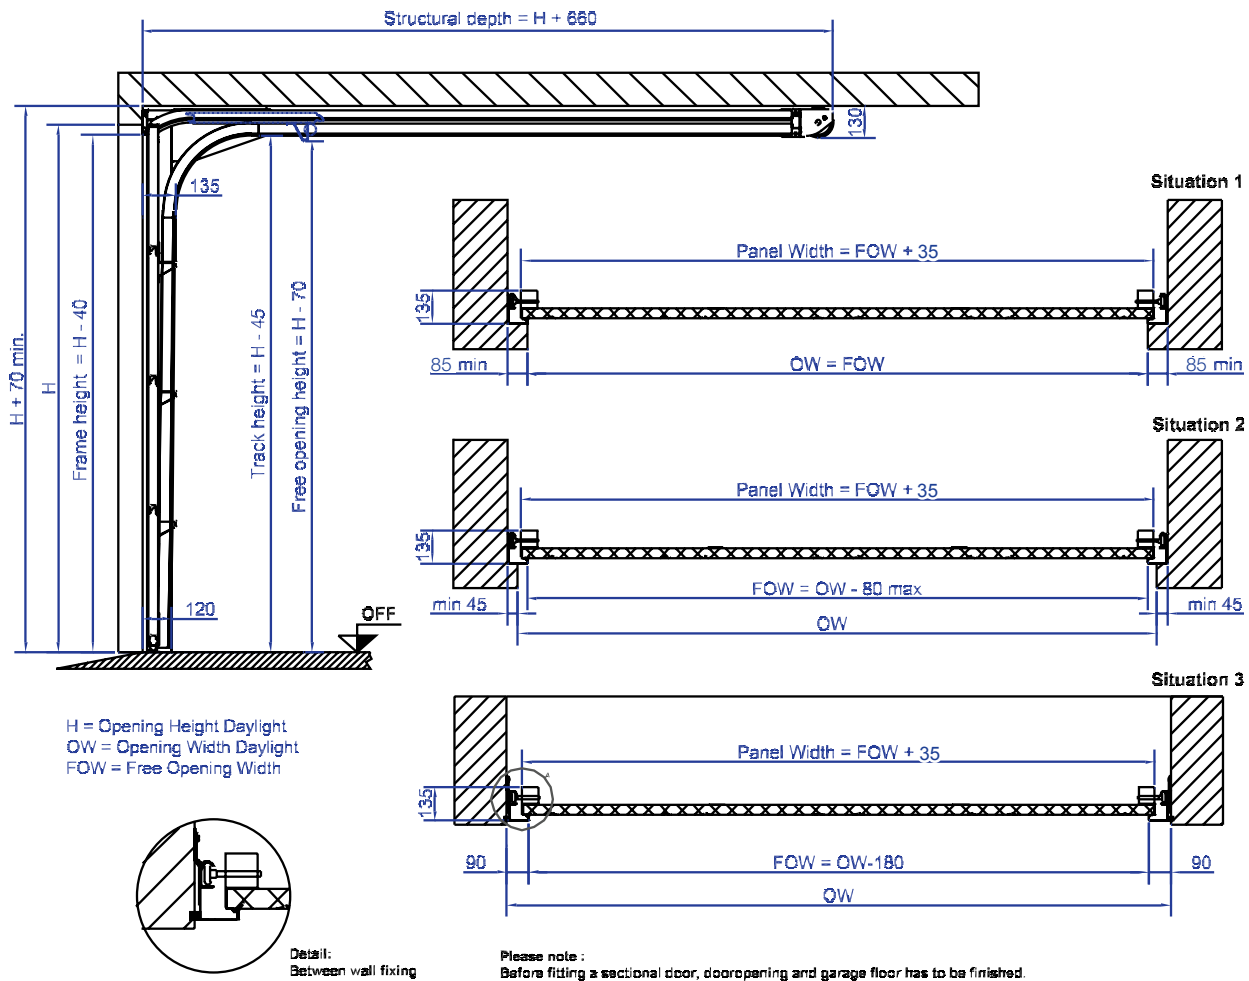

**Connection bracket
24623**

- For lintel to vertical angle connection

Lintel profile

Art. nr	Length
23400-2500	2500
23400-3000	3000
23400-5000	5000
23400-6000	6000

**Mounting bracket
24624**

- For lintel profile connection

Renovation door system

Build-in spaces for REN70 system.

Pre-assembled trackset overview for REN70 system

Horizontal trackset REN 70 (Pair).

Curve section
REN 70 (Pair).

	Vertical trackset REN70 (Pair)		Horizontal trackset REN70 (Pair)		Curve section REN70 (pair)
	bolted version	rivet version	bolted version	rivet version	rivet version
Opening height (H)	article	article	article	article	article
2000	43000-2000	43010-2000	43001-2000	43011-2000	43012
2125	43000-2125	43010-2125	43001-2125	43011-2125	43012
2250	43000-2250	43010-2250	43001-2250	43011-2250	43012
2375	43000-2375	43010-2375	43001-2375	43011-2375	43012
2500	43000-2500	43010-2500	43001-2500	43011-2500	43012
2750	43000-2750	43010-2750	43001-2750	43011-2750	43012
3000	43000-3000	43010-3000	43001-3000	43011-3000	43012