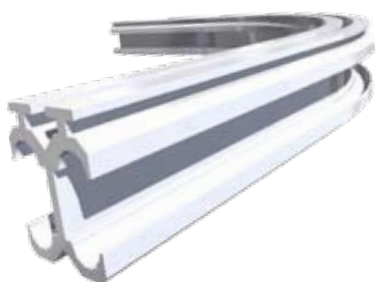

"WE THINK AND WE ACT GLOBAL!"

Optioneel toebehoren:

Loopwagen (artikelnummer 20051-L of 20051-R)

Noodzakelijk, wanneer de zijruimte tussen de muur en de deur, tussen de 250mm en de 500mm is.

Aandrijvingswagen (artikelnummer 60100)

Is nodig om een aandrijving te kunnen monteren bij een zijruimte tussen muur en deur van 600mm tot 1.100mm.

Aandrijvingsconsole (artikelnummer 60101)

Wordt gebruikt voor een probleemloze montage van de aandrijving aan het plafond.

Slot (artikelnummer 72001)

Wordt gebruikt bij handmatig bediende deuren voor het afsluiten van uw deur.

Bochtstukken met afwijkende graden

(artikelnummer 72010-XXX).

Bij schuinstaande muren dient u deze te bestellen (leverbaar tussen 85 en 179 graden, levertijd: 2 - 3 weken)

Maatwerk naar specifieke omstandigheden is mogelijk.

"DOCO PRESENTS: PERFECT KNOWLEDGE FOR A WORLD WIDE SUCCESS!"