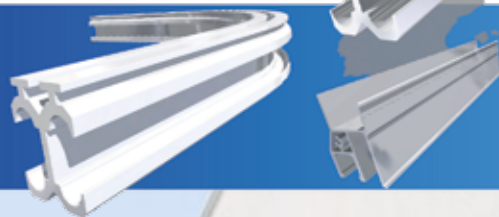

DOCO®

INTERNATIONAL

part of your door

**DOCO INTERNATIONAL:
UW LEVERANCIER OP HET GEBIED VAN
ZIJWAARTSE DEUREN**

DOCO SSD-Kit®