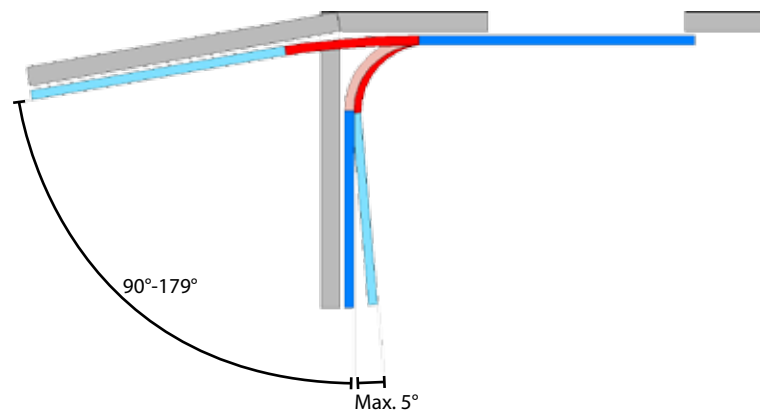

Maatwerk naar specifieke omstandigheden is mogelijk.

"DOCO PRESENTS: PERFECT KNOWLEDGE FOR A WORLD WIDE SUCCESS!"

"DOCO: YOUR PARTNER IN BUSINESS"

Zijwaartse sectionaal deur

DOCO SSD-Kit®

KIT 1	KIT 2	KIT 3	KIT 4	Uitbreidings KIT
Art.No. 71100 L of R	Art.No. 71200 L of R	Art.No. 71300 L of R	Art.No. 71400 L of R	Art.No. 71900 L of R
Breedte X Hoogte (mm) 2500 x 2250	Breedte X Hoogte (mm) 2500-3500 x 2250	Breedte X Hoogte (mm) 2500 x 3000	Breedte X Hoogte (mm) 2500-5000 x 3000	Breedte X Hoogte (mm) 2000 x 3000
Schuifrichting (buitenaanzicht) LINKS of RECHTS	Schuifrichting (buitenaanzicht) LINKS of RECHTS	Schuifrichting (buitenaanzicht) LINKS of RECHTS	Schuifrichting (buitenaanzicht) LINKS of RECHTS	
Hoek bocht 90°	Hoek bocht 90°	Hoek bocht 90°	Hoek bocht 90°	
Max panelen = 5	Max panelen = 7	Max panelen = 5	Max panelen = 10	Max panelen = 4
Max. gewicht 180 kg	Max. gewicht 240 kg	Max. gewicht 240 kg	Max. gewicht 300 kg	Max. gewicht 180 kg
Inbouwruimte 500-600mm (Het heeft betrekking op de zijdelingse ruimte)	Inbouwruimte 500-600mm (Het heeft betrekking op de zijdelingse ruimte)	Inbouwruimte 500-600mm (Het heeft betrekking op de zijdelingse ruimte)	Inbouwruimte 500-600mm (Het heeft betrekking op de zijdelingse ruimte)	