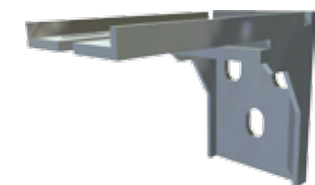

"WE THINK AND WE ACT GLOBAL!"

Optioneel toebehoren:

Loopwagen (artikelnummer 20051-L of 20051-R)

Noodzakelijk, wanneer de zijruimte tussen de muur en de deur, tussen de 250mm en de 500mm is.

Aandrijvingswagen (artikelnummer 60100)

Is nodig om een aandrijving te kunnen monteren bij een zijruimte tussen muur en deur van 600mm tot 1.100mm.

Aandrijvingsconsole (artikelnummer 60101)

Wordt gebruikt voor een probleemloze montage van de aandrijving aan het plafond.

Slot (artikelnummer 72001)

Wordt gebruikt bij handmatig bediende deuren voor het afsluiten van uw deur.

Bochtstukken met afwijkende graden

(artikelnummer 72010-XXX).

Bij schuinstaande muren dient u deze te bestellen (leverbaar tussen 85 en 179 graden, levertijd: 2 - 3 weken)

Maatwerk naar specifieke omstandigheden is mogelijk.

"DOCO PRESENTS: PERFECT KNOWLEDGE FOR A WORLD WIDE SUCCESS!"