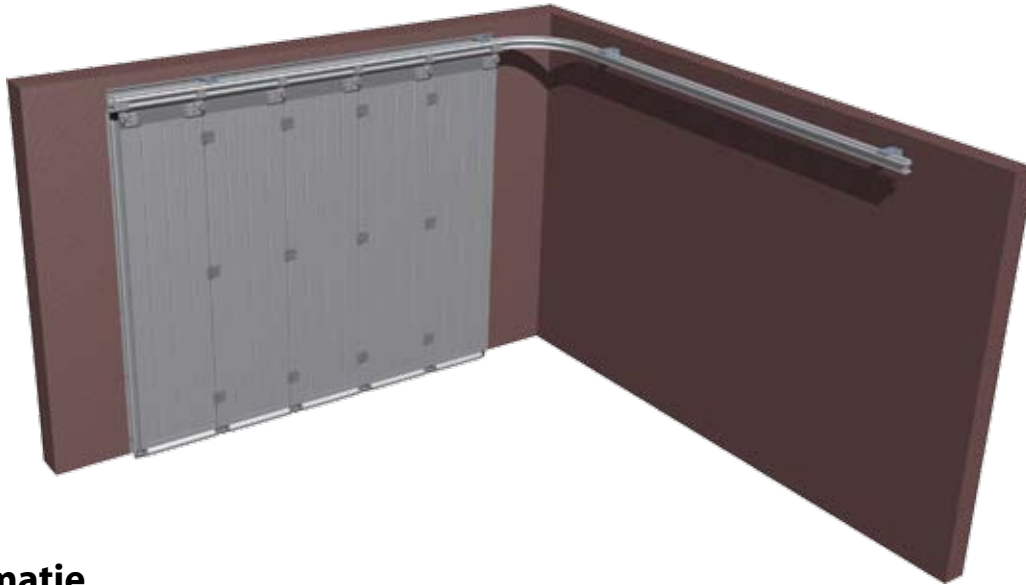

"WE HEAR OUR PARTNERS, WE SEE OPPORTUNITIES AND WE CREATE..."

Meer informatie

Wilt u meer informatie verkrijgen over de zijwaartse sectionaal deuren, DOCO SSD-Kit® en overige mogelijkheden? Neemt u dan vrijblijvend contact op met afdeling verkoop van DOCO International, T. +31 46 4200666 of per mail info@doco-international.com