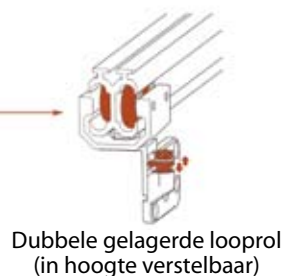

Is nodig om een aandrijving te kunnen monteren bij een zijruimte tussen muur en deur van 600mm tot 1.100mm.

Aandrijvingsconsole (artikelnummer 60101)

Wordt gebruikt voor een probleemloze montage van de aandrijving aan het plafond.

Slot (artikelnummer 72001)

Wordt gebruikt bij handmatig bediende deuren voor het afsluiten van uw deur.

Bochtstukken met afwijkende graden

(artikelnummer 72010-XXX).

Bij schuinstaande muren dient u deze te bestellen (leverbaar tussen 85 en 179 graden, levertijd: 2 - 3 weken)

Maatwerk naar specifieke omstandigheden is mogelijk.

"DOCO PRESENTS: PERFECT KNOWLEDGE FOR A WORLD WIDE SUCCESS!"

"DOCO: YOUR PARTNER IN BUSINESS"

Zijwaartse sectionaal deur

DOCO SSD-Kit®

KIT 1	KIT 2	KIT 3	KIT 4	Uitbreidings KIT
Art.No. 71100 L of R	Art.No. 71200 L of R	Art.No. 71300 L of R	Art.No. 71400 L of R	Art.No. 71900 L of R
Breedte X Hoogte (mm) 2500 x 2250	Breedte X Hoogte (mm) 2500-3500 x 2250	Breedte X Hoogte (mm) 2500 x 3000	Breedte X Hoogte (mm) 2500-5000 x 3000	Breedte X Hoogte (mm) 2000 x 3000
Schuifrichting (buitenaanzicht) LINKS of RECHTS	Schuifrichting (buitenaanzicht) LINKS of RECHTS	Schuifrichting (buitenaanzicht) LINKS of RECHTS	Schuifrichting (buitenaanzicht) LINKS of RECHTS	
Hoek bocht 90°	Hoek bocht 90°	Hoek bocht 90°	Hoek bocht 90°	
Max panelen = 5	Max panelen = 7	Max panelen = 5	Max panelen = 10	Max panelen = 4
Max. gewicht 180 kg	Max. gewicht 240 kg	Max. gewicht 240 kg	Max. gewicht 300 kg	Max. gewicht 180 kg
Inbouwruimte 500-600mm (Het heeft betrekking op de zijdelingse ruimte)	Inbouwruimte 500-600mm (Het heeft betrekking op de zijdelingse ruimte)	Inbouwruimte 500-600mm (Het heeft betrekking op de zijdelingse ruimte)	Inbouwruimte 500-600mm (Het heeft betrekking op de zijdelingse ruimte)	