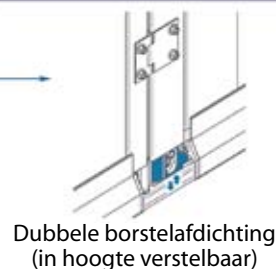

Is nodig om een aandrijving te kunnen monteren bij een zijruimte tussen muur en deur van 600mm tot 1.100mm.

Aandrijvingsconsole (artikelnummer 60101)

Wordt gebruikt voor een probleemloze montage van de aandrijving aan het plafond.

Maatwerk naar specifieke omstandigheden is mogelijk.

"DOCO PRESENTS: PERFECT KNOWLEDGE FOR A WORLD WIDE SUCCESS!"

"DOCO: YOUR PARTNER IN BUSINESS"

Zijwaartse sectionaal deur

DOCO SSD-Kit®

KIT 1	KIT 2	KIT 3	KIT 4	Uitbreidings KIT
Art.No. 71100 L of R	Art.No. 71200 L of R	Art.No. 71300 L of R	Art.No. 71400 L of R	Art.No. 71900 L of R
Breedte X Hoogte (mm) 2500 x 2250	Breedte X Hoogte (mm) 2500-3500 x 2250	Breedte X Hoogte (mm) 2500 x 3000	Breedte X Hoogte (mm) 2500-5000 x 3000	Breedte X Hoogte (mm) 2000 x 3000
Schuifrichting (buitenaanzicht) LINKS of RECHTS	Schuifrichting (buitenaanzicht) LINKS of RECHTS	Schuifrichting (buitenaanzicht) LINKS of RECHTS	Schuifrichting (buitenaanzicht) LINKS of RECHTS	
Hoek bocht 90°	Hoek bocht 90°	Hoek bocht 90°	Hoek bocht 90°	
Max panelen = 5	Max panelen = 7	Max panelen = 5	Max panelen = 10	Max panelen = 4
Max. gewicht 180 kg	Max. gewicht 240 kg	Max. gewicht 240 kg	Max. gewicht 300 kg	Max. gewicht 180 kg
Inbouwruimte 500-600mm (Het heeft betrekking op de zijdelingse ruimte)	Inbouwruimte 500-600mm (Het heeft betrekking op de zijdelingse ruimte)	Inbouwruimte 500-600mm (Het heeft betrekking op de zijdelingse ruimte)	Inbouwruimte 500-600mm (Het heeft betrekking op de zijdelingse ruimte)	