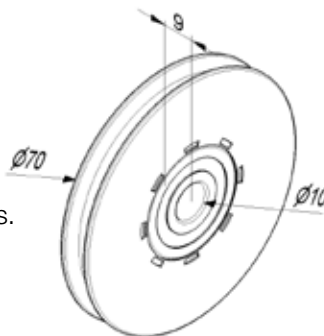

## Stalen kabelschijf zonder en met behuizing

**25261-L/R**

**25273**

**25272**

**25260**

### Kabelschijf Ø 60mm

- Eenheid : per stuk  
 Materiaal : Verzinkt staal  
 Gewicht : 0,220 kg / stuk  
 Beschrijving : Stalen kabel schijf voor max 3mm kabels.  
 Schijf diameter 60mm.  
 Toepassing : Residentieel

### Kabelschijf Ø 80mm

- Eenheid : per stuk  
 Materiaal : Verzinkt staal  
 Gewicht : 0,352 kg / stuk  
 Beschrijving : Stalen kabel schijf voor max. 4mm kabels. Schijf diameter 80mm.  
 Toepassing : Residentieel

### Stalen kabel schijf with housing

- Eenheid : per paar  
 Materiaal : Verzinkt staal  
 Gewicht : 0,816 kg / stuk  
 Beschrijving : Stalen kabel schijf met behuizing.  
 Linkse en rechtse uitvoering. Max kabel diameter: 4mm. Schijf diameter: 80mm.  
 Toepassing : Residentieel