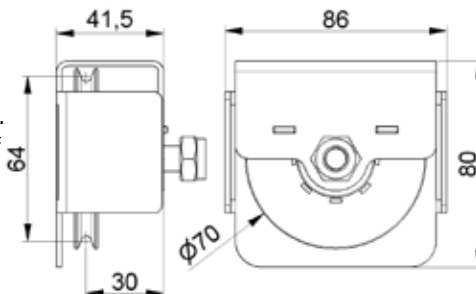

### Kabelschijf Ø 60mm

- Eenheid : per stuk  
 Materiaal : Verzinkt staal  
 Gewicht : 0,220 kg / stuk  
 Beschrijving : Stalen kabel schijf voor max 3mm kabels.  
 Schijf diameter 60mm.  
 Toepassing : Residentieel

### Kabelschijf Ø 80mm

- Eenheid : per stuk  
 Materiaal : Verzinkt staal  
 Gewicht : 0,352 kg / stuk  
 Beschrijving : Stalen kabel schijf voor max. 4mm kabels. Schijf diameter 80mm.  
 Toepassing : Residentieel

### Stalen kabel schijf met behuizing

- Eenheid : per stuk  
 Materiaal : Verzinkt staal  
 Gewicht : 0,570 kg / stuk  
 Beschrijving : Stalen kabel schijf met behuizing.  
 Max. kabel diameter 3mm. Schijf diameter: 60mm.  
 Toepassing : Residentieel

### Stalen kabel schijf with housing

- Eenheid : per paar  
 Materiaal : Verzinkt staal  
 Gewicht : 0,816 kg / stuk  
 Beschrijving : Stalen kabel schijf met behuizing.  
 Linkse en rechtse uitvoering. Max kabel diameter: 4mm. Schijf diameter: 80mm.  
 Toepassing : Residentieel