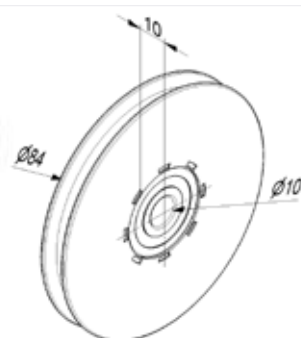

## Stalen kabelschijf zonder en met behuizing

**25261-L/R**

**25273**

**25272**

**25260**

### Kabelschijf Ø 60mm

- Eenheid : per stuk  
 Materiaal : Verzinkt staal  
 Gewicht : 0,220 kg / stuk  
 Beschrijving : Stalen kabel schijf voor max 3mm kabels.  
 Schijf diameter 60mm.  
 Toepassing : Residentieel

### Kabelschijf Ø 80mm

- Eenheid : per stuk  
 Materiaal : Verzinkt staal  
 Gewicht : 0,352 kg / stuk  
 Beschrijving : Stalen kabel schijf voor max. 4mm kabels. Schijf diameter 80mm.  
 Toepassing : Residentieel

### Stalen kabel schijf with housing

- Eenheid : per paar  
 Materiaal : Verzinkt staal  
 Gewicht : 0,816 kg / stuk  
 Beschrijving : Stalen kabel schijf met behuizing.  
 Linkse en rechtse uitvoering. Max kabel diameter: 4mm. Schijf diameter: 80mm.  
 Toepassing : Residentieel