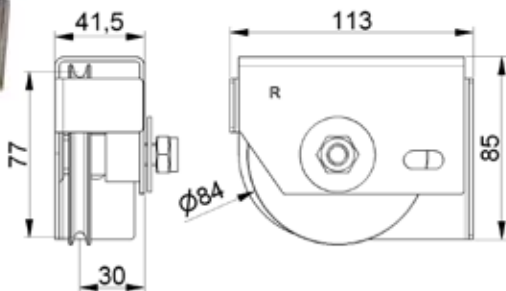

### Kabelschijf Ø 60mm

- Eenheid : per stuk  
 Materiaal : Verzinkt staal  
 Gewicht : 0,220 kg / stuk  
 Beschrijving : Stalen kabel schijf voor max 3mm kabels.  
 Schijf diameter 60mm.  
 Toepassing : Residentieel

### Kabelschijf Ø 80mm

- Eenheid : per stuk  
 Materiaal : Verzinkt staal  
 Gewicht : 0,352 kg / stuk  
 Beschrijving : Stalen kabel schijf voor max. 4mm kabels. Schijf diameter 80mm.  
 Toepassing : Residentieel

### Stalen kabel schijf met behuizing

- Eenheid : per stuk  
 Materiaal : Verzinkt staal  
 Gewicht : 0,570 kg / stuk  
 Beschrijving : Stalen kabel schijf met behuizing.  
 Max. kabel diameter 3mm. Schijf diameter: 60mm.  
 Toepassing : Residentieel

### Stalen kabel schijf with housing

- Eenheid : per paar  
 Materiaal : Verzinkt staal  
 Gewicht : 0,816 kg / stuk  
 Beschrijving : Stalen kabel schijf met behuizing.  
 Linkse en rechtse uitvoering. Max kabel diameter: 4mm. Schijf diameter: 80mm.  
 Toepassing : Residentieel