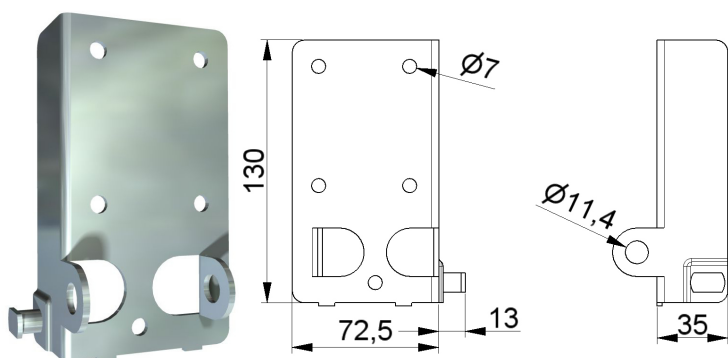

Eenheid : Per paar
 Materiaal : Verzinkt staal
 Gewicht : 0,244 kg / stuk
 Omschrijving : Bodemkonsole met kabel fixatie op looprol. Maximum deur gewicht: 165 kg.
 Toepassing : Residentieel, veren voor of achter

Ook verkrijgbaar in RAL 9016 (art. nr. 25051-R9016)

25052 Bodemkonsole

Eenheid : Per paar
 Materiaal : Verzinkt staal
 Gewicht : 0,358 kg / stuk
 Omschrijving : Bodemkonsole. Voor te monteren op het paneel. Met verwijderbare rolhouder. Kabelmontage op looprol. Maximum deur gewicht: 165 kg.
 Toepassing : Residentieel, veren voor of achter

Ook verkrijgbaar in RAL 9016 (art. nr. 25052-R9016)

25056 Bodemkonsole

Eenheid : Per paar
 Materiaal : Verzinkt staal
 Gewicht : 0,266 kg / stuk
 Omschrijving : Bodemkonsole met kabel opname mogelijkheid. Maximum deur gewicht: 165kg
 Toepassing : Residentieel, veren voor