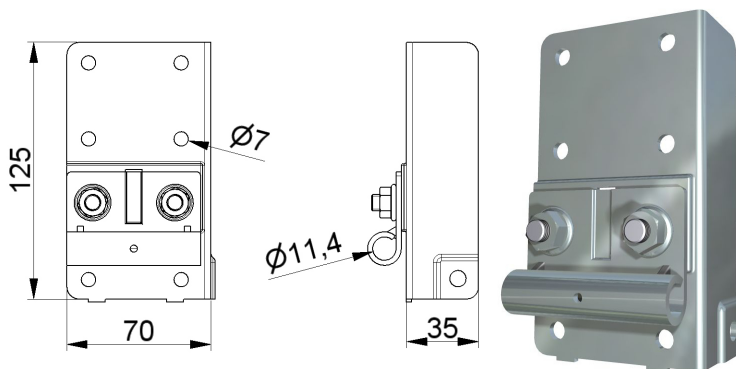

Eenheid : Per paar
 Materiaal : Verzinkt staal
 Gewicht : 0,244 kg / stuk
 Omschrijving : Bodemkonsole met kabel fixatie op looprol. Maximum deur gewicht: 165 kg.
 Toepassing : Residentieel, veren voor of achter

Ook verkrijgbaar in RAL 9016 (art. nr. 25051-R9016)

25052 Bodemkonsole

Eenheid : Per paar
 Materiaal : Verzinkt staal
 Gewicht : 0,358 kg / stuk
 Omschrijving : Bodemkonsole. Voor te monteren op het paneel. Met verwijderbare rolhouder. Kabelmontage op looprol. Maximum deur gewicht: 165 kg.
 Toepassing : Residentieel, veren voor of achter

Ook verkrijgbaar in RAL 9016 (art. nr. 25052-R9016)

25056 Bodemkonsole

Eenheid : Per paar
 Materiaal : Verzinkt staal
 Gewicht : 0,266 kg / stuk
 Omschrijving : Bodemkonsole met kabel opname mogelijkheid. Maximum deur gewicht: 165kg
 Toepassing : Residentieel, veren voor