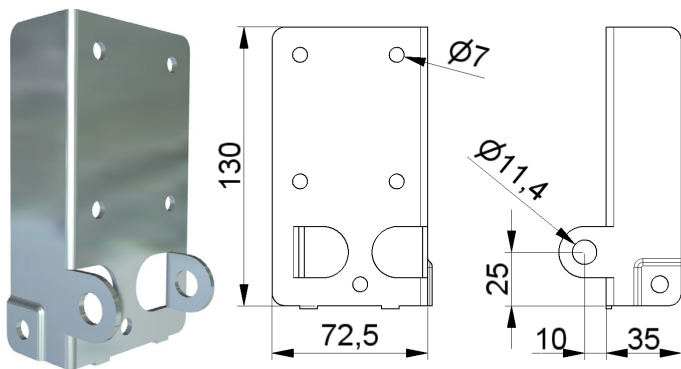

25051 Bodemkonsole

Eenheid : Per paar
Materiaal : Verzinkt staal
Gewicht : 0,244 kg / stuk
Omschrijving : Bodemkonsole met kabel fixatie op looprol. Maximum deur gewicht: 165 kg.
Toepassing : Residentieel, veren voor of achter

Ook verkrijgbaar in RAL 9016 (art. nr. 25051-R9016)

25052 Bodemkonsole

Eenheid : Per paar
Materiaal : Verzinkt staal
Gewicht : 0,358 kg / stuk
Omschrijving : Bodemkonsole. Voor te monteren op het paneel. Met verwijderbare rolhouder. Kabelmontage op looprol. Maximum deur gewicht: 165 kg.
Toepassing : Residentieel, veren voor of achter

Ook verkrijgbaar in RAL 9016 (art. nr. 25052-R9016)